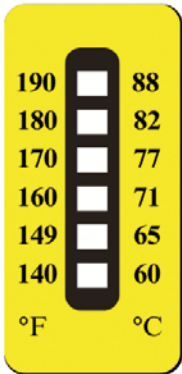

SERIE SEI

SEI SERIES

6

Confezione da 10 nastri.

Pack of 10 tapes.

Dimensione 39 x 18 mm, con sensore diametro 2,5 mm
Dimensions 39 x 18 mm, with diameter sensor 2,5 mm

Scale °C						
Ranges °C						
A	60	65	71	77	82	88