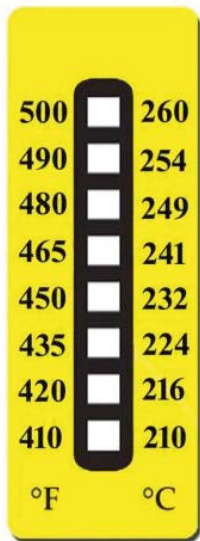

SERIE OTTO

OTTO SERIES

Confezione da 10 nastri.

Pack of 10 tapes.

8

Dimensione 51 x 18 mm, con sensore diametro 2,5 mm
Dimensions 51 x 18 mm, with diameter sensor 2,5 mm

	Scale °C Ranges °C							
A	40	43	46	49	54	60	65	71
B	77	82	88	93	99	104	110	116
C	121	127	132	138	143	149	154	160
D	166	171	177	182	188	193	199	204
E	210	216	224	232	241	249	254	260