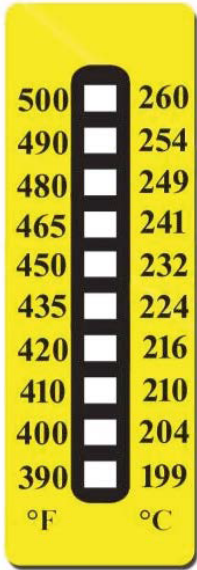

SERIE DIECI

DIECI SERIES

Confezione da 10 nastri.

Pack of 10 tapes.

10

Dimensione 54 x 18 mm, con sensore diametro 2,5 mm
 Dimensions 54 x 18 mm, with diameter sensor 2,5 mm

	Scale °C									
	Ranges °C									
A	40	43	46	49	54	60	66	71	77	82
B	88	93	99	104	110	116	121	127	132	138
C	143	149	154	160	166	171	177	182	188	193
D	199	204	210	216	224	232	241	249	254	260

L'irreversibilità mantiene nel tempo il valore massimo di temperatura rilevata. La lettura è semplice e immediata poiché il sensore da bianco diventa nero. La precisione è di +/- 1°C fino a 100°C e di +/- 1% oltre.

The irreversibility maintains the maximum temperature value detected over time. Reading is simple and immediate as the sensor turns from white to black. Accuracy is +/- 1°C up to 100°C and +/- 1% above.