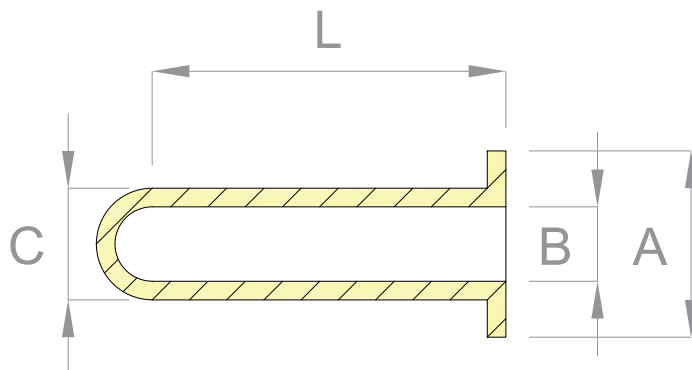

CAPPUCCI CON RONDELLA

WASHER CAPS

CSF - SILICONE 315°C

Verniciatura a Polveri, Cataforesi, Anodizzazione,
Galvanica, Verniciatura a liquido.

Powder Coating, E-Coating, Anodizing, Electroplating, Wet Painting.

Adatti per la mascheratura di perni.

Utilizzabili sia come cappuccio che come tappo.

La flangia protegge il bordo attorno al perno. Riutilizzabili.

Ideal for covering threaded pins, bolts and fitting holes with contact surfaces. Can be used as both a cap and as a plug. Reusable.

Se utilizzato come cappuccio per copertura di un perno filettato il diametro interno del cappuccio dovrà essere 4-5% inferiore rispetto al filetto da mascherare/ For use as a cap, the diameter of the cap should be 4-5% smaller than the threaded pin.

Se utilizzato come tappo, considerare il diametro esterno (De) maggiorato del 7% rispetto al diametro del foro da mascherare.
For use as a plug, select the external dimension 7% larger than the hole diameter.